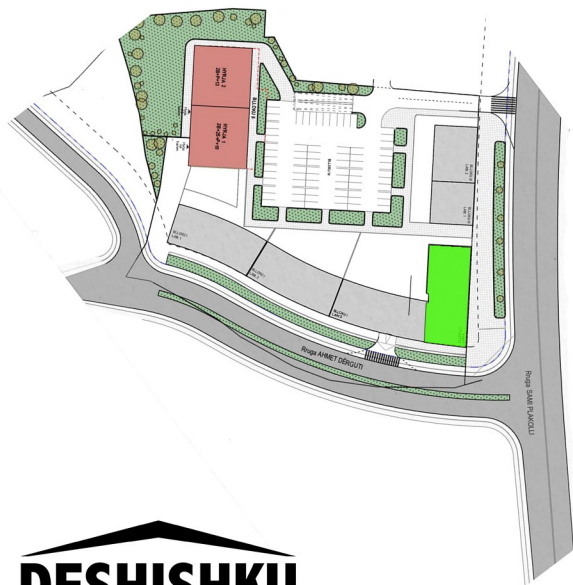

TED RESIDENCE

TED RESIDENCE

1 DHOMËSHE - TIPI 6

SIPËRFAQE APARTAMENTI 68.42m²

LAMELLA 4

ORIENTIMI Perëndim

 Të lira

 Të shitura